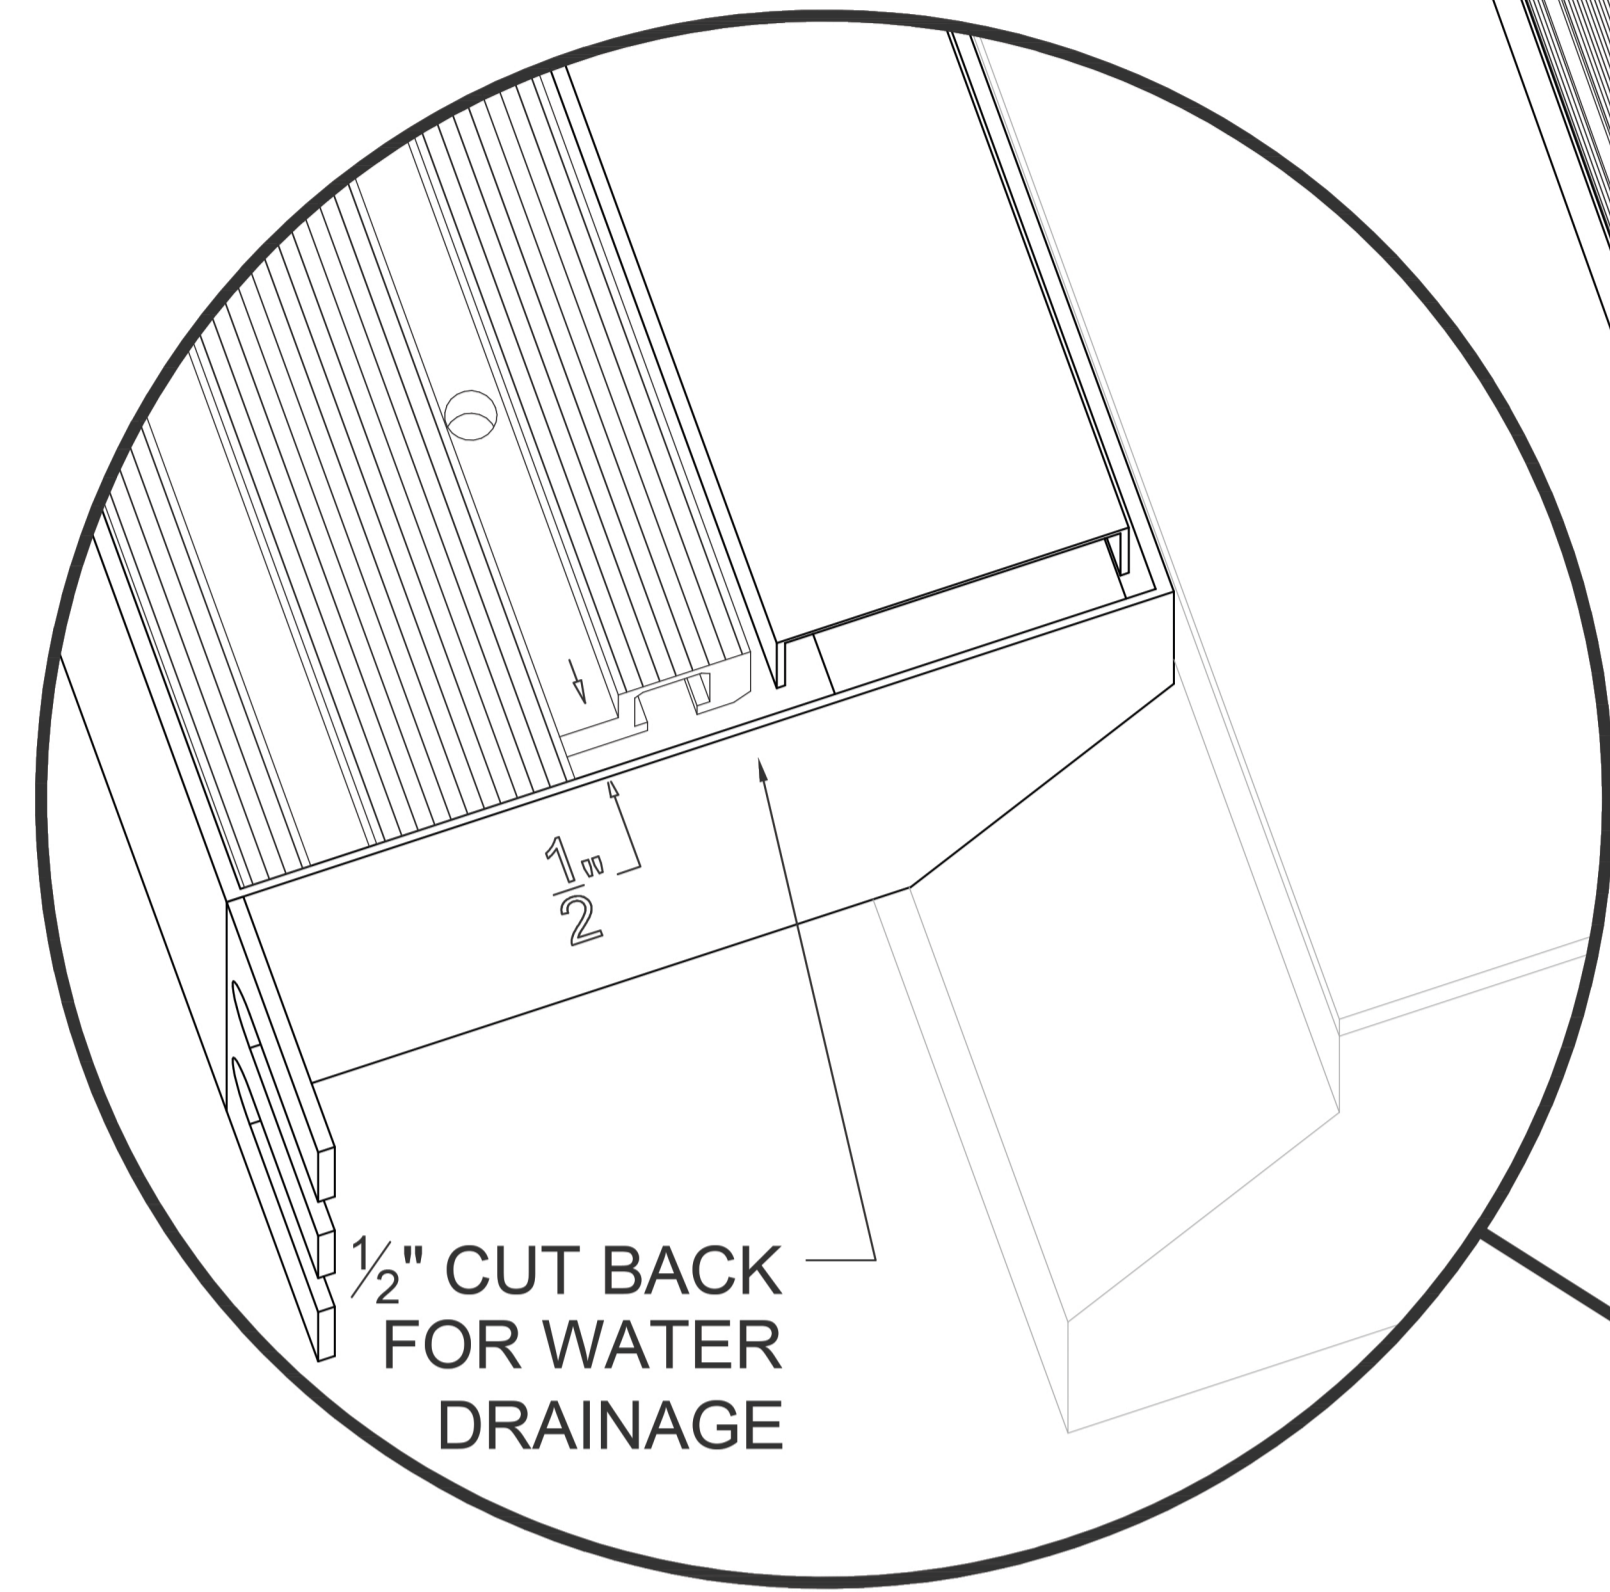

SILL PLATE DETAIL
SCALE: 1"-1"

SILL MOUNT COLLECTION PAN DETAIL
SCALE: N.T.S.

HOIST WAY VIEW
SCALE: N.T.S.