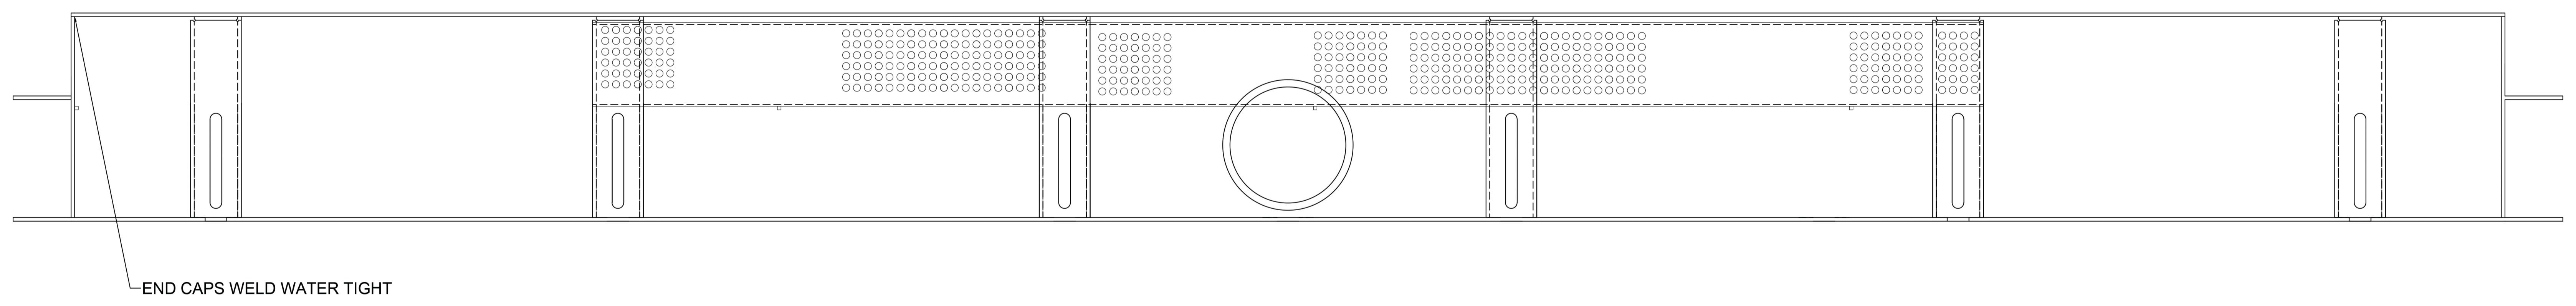

SILL PLATE DETAIL
SCALE: 1"-1"

SILL MOUNT COLLECTION PAN DETAIL
SCALE: N.T.S.

HOIST WAY VIEW
SCALE: N.T.S.