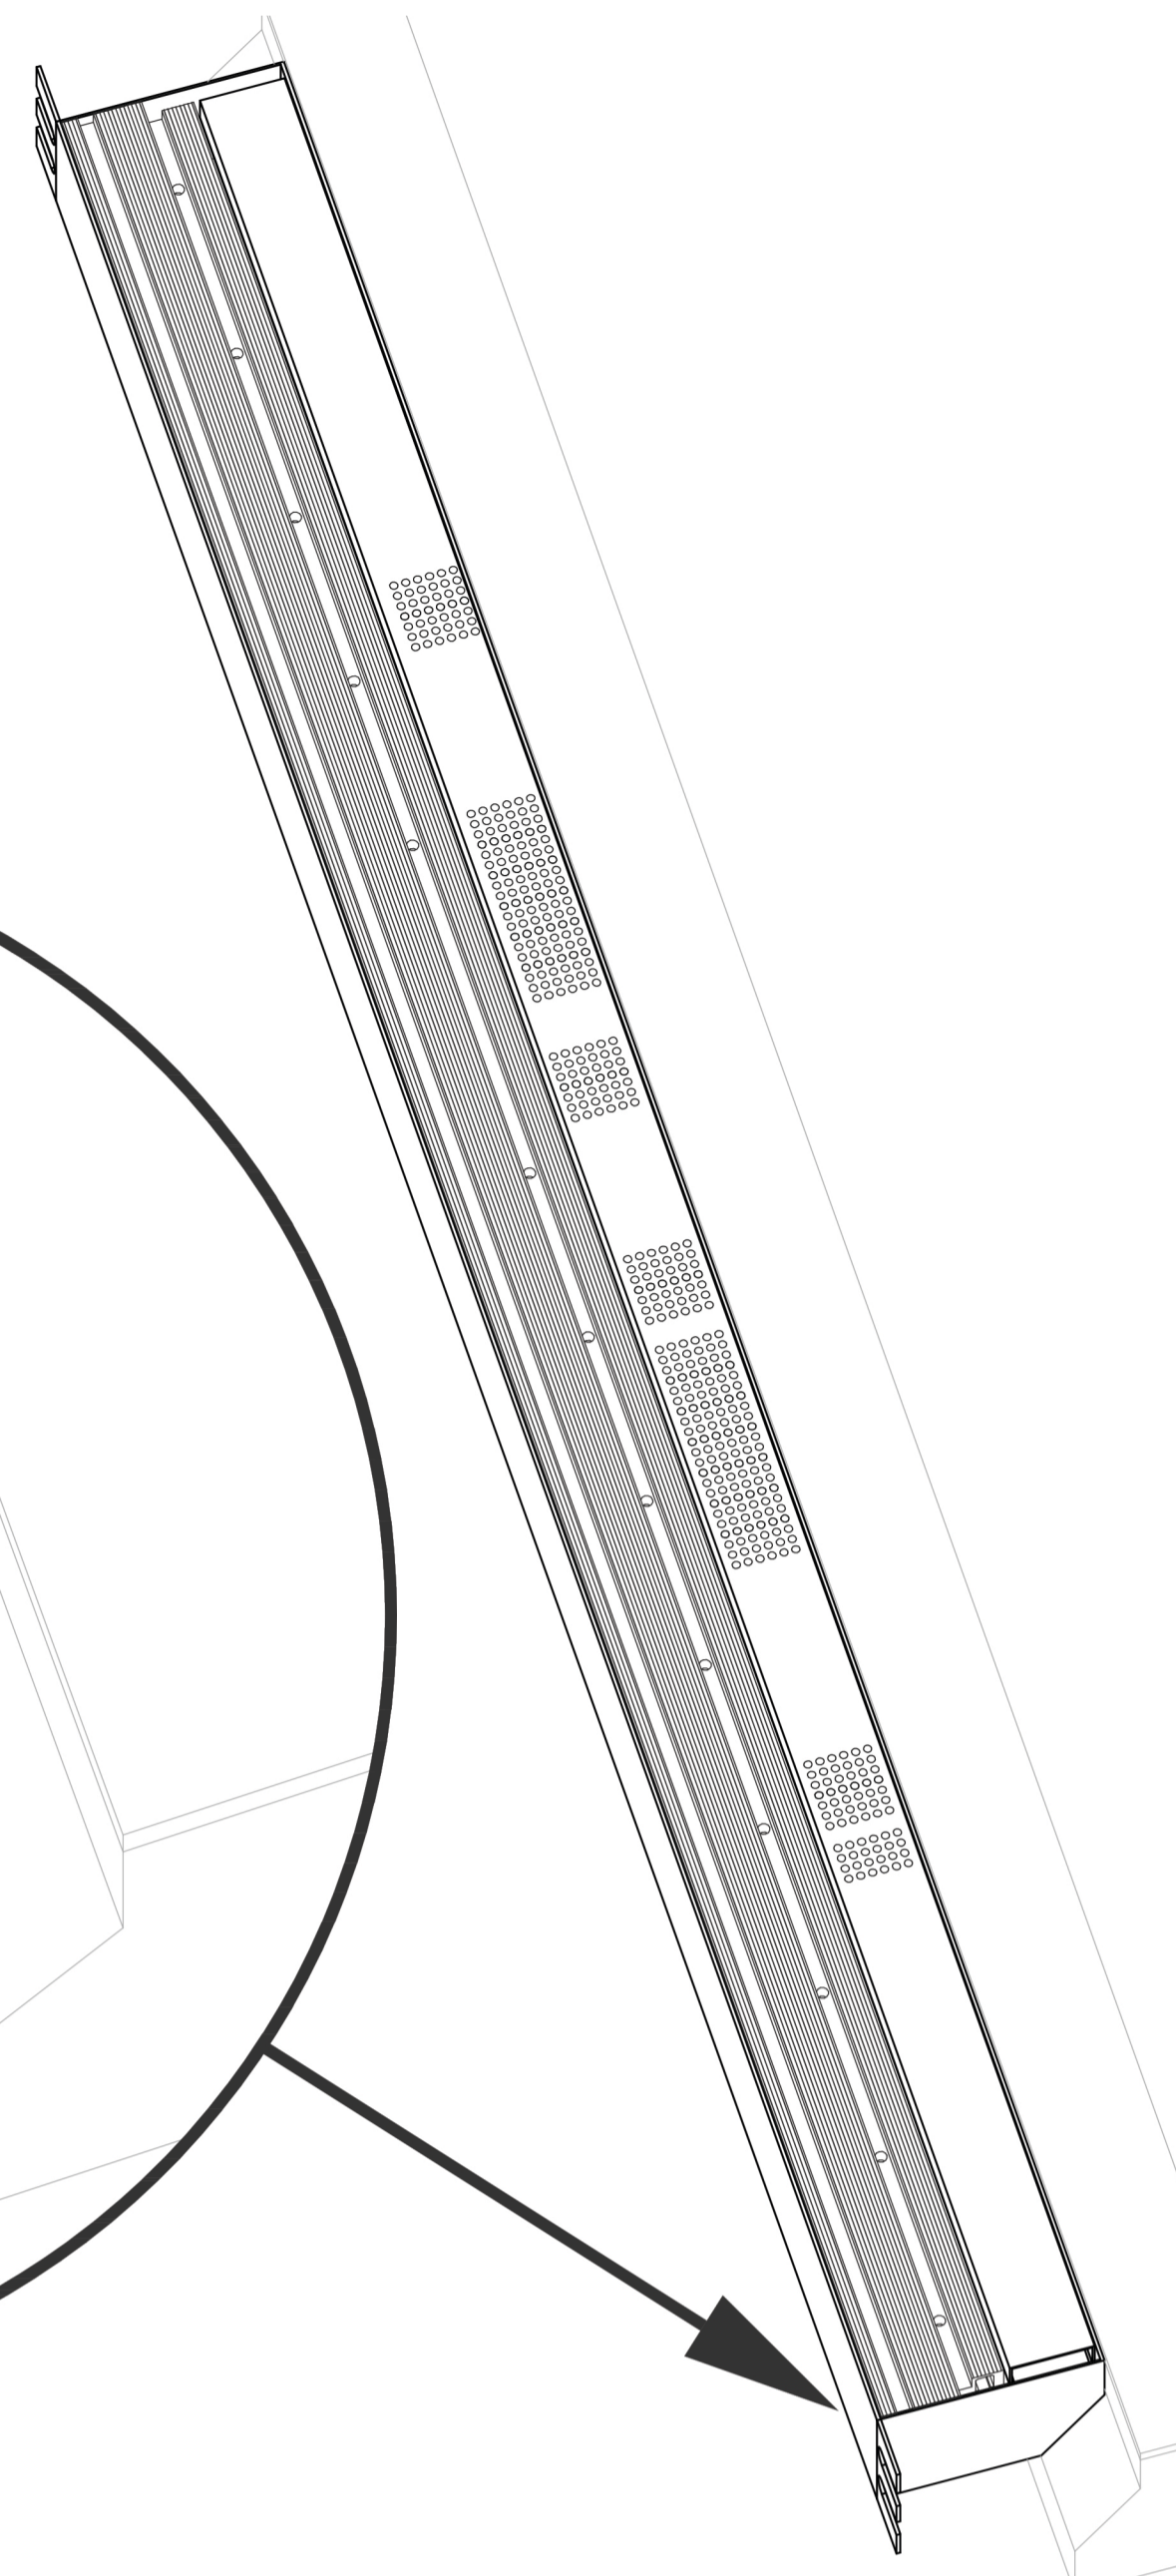

SILL PLATE DETAIL
SCALE: 1"-1"

SILL MOUNT COLLECTION PAN DETAIL
SCALE: N.T.S.

HOIST WAY VIEW
SCALE: N.T.S.